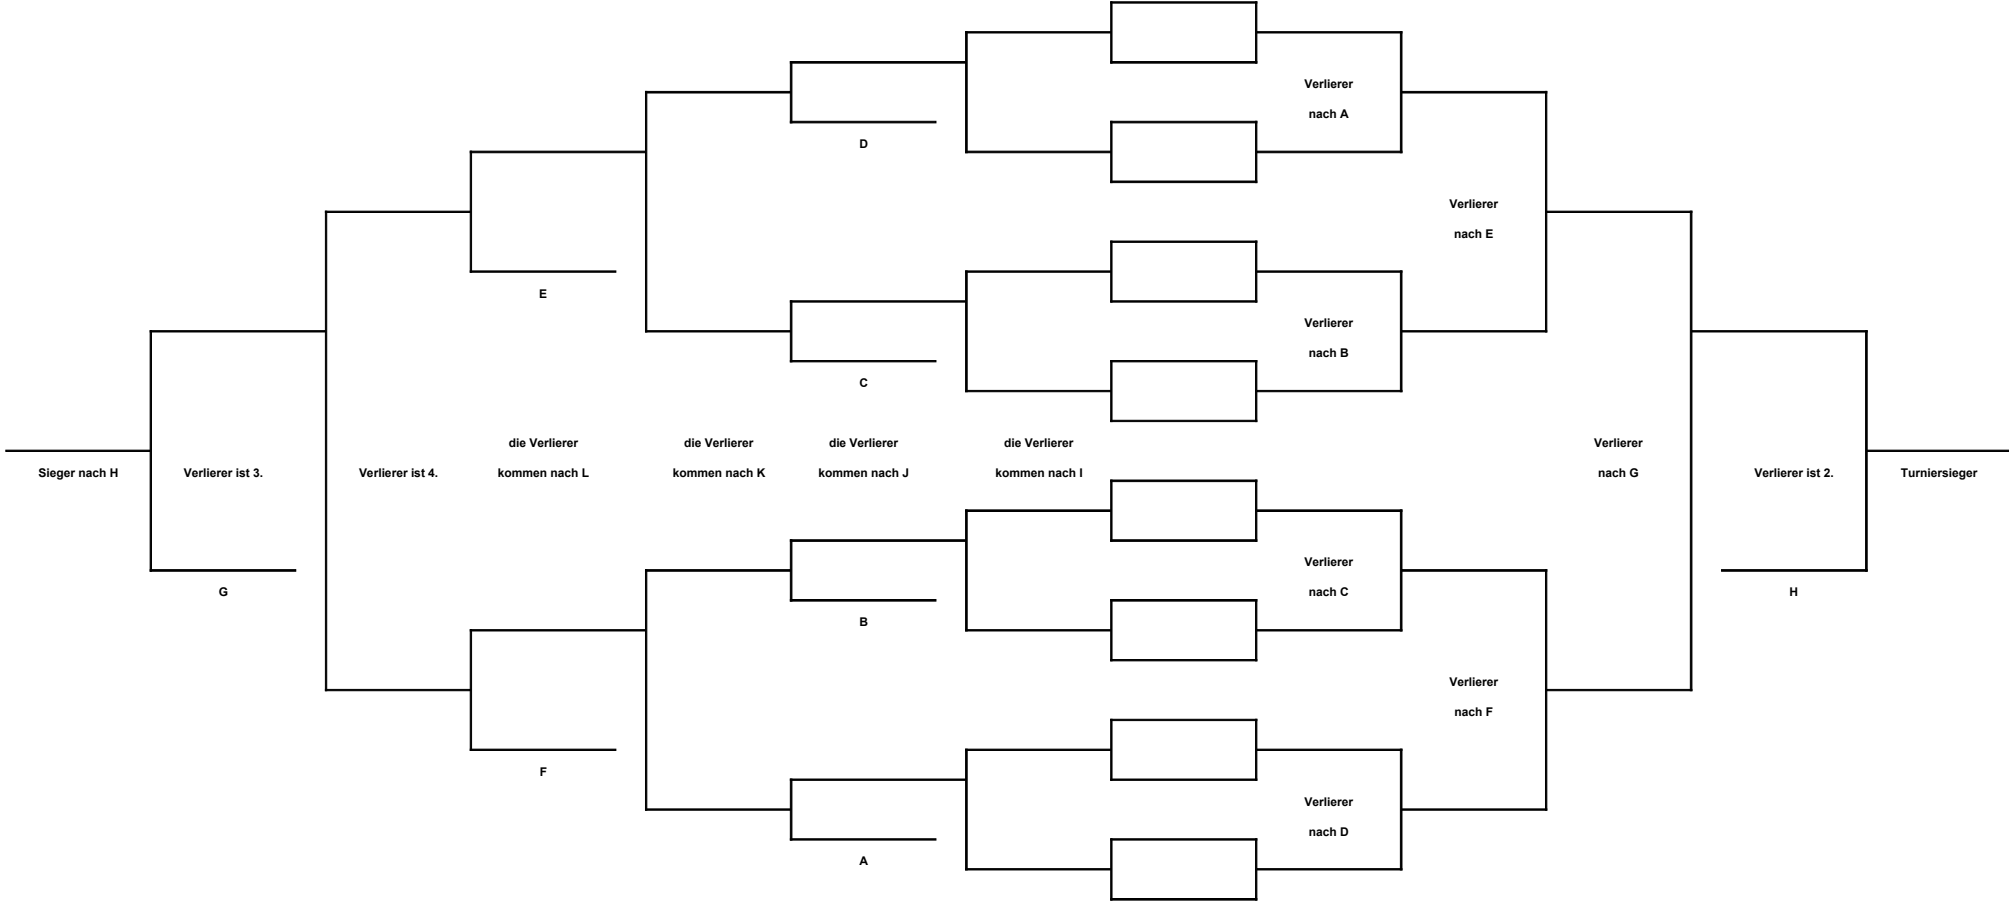

16-er Doppel-K.O. Finale

Plazierungsspiele (Ränge 5 bis 16)

13-16

13+14

9-12

9+10

15+16

11+12

7+8

5+6